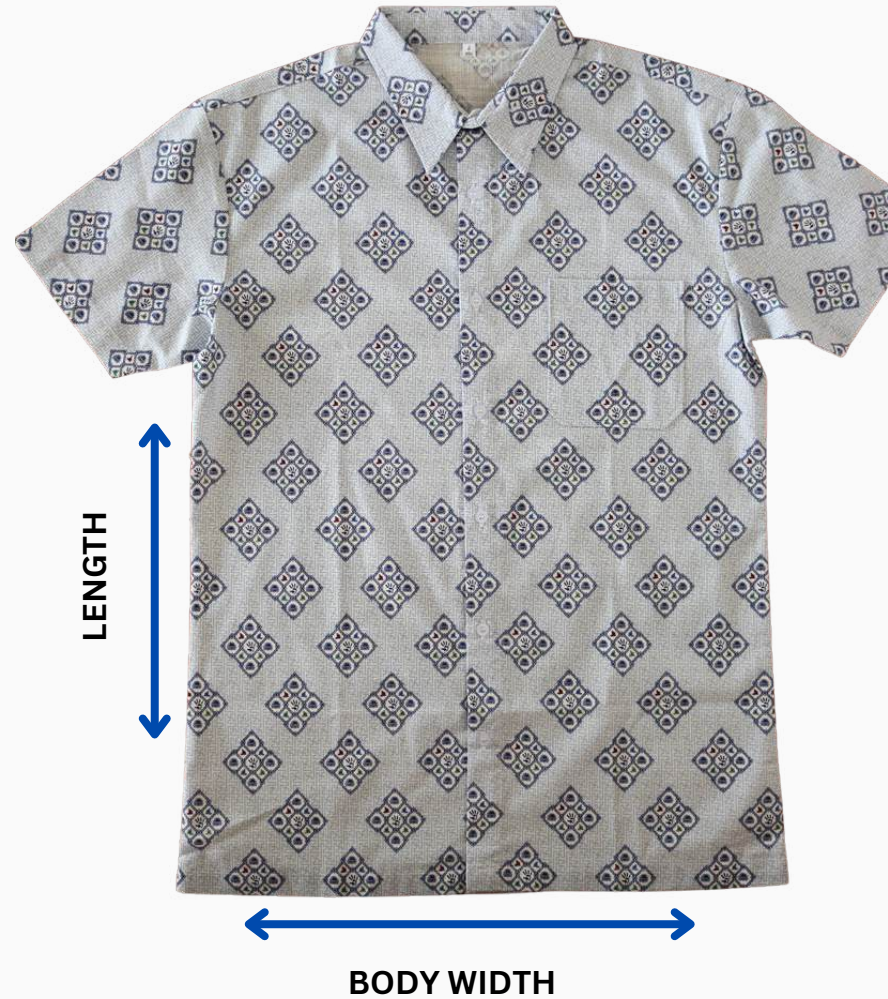

BOYS BATIK SHIRT

Item Description	Body Width x Body Length
Boys Batik Shirt 1	45 x 56cm
Boys Batik Shirt 2	46 x 58cm
Boys Batik Shirt 4	47 x 60cm
Boys Batik Shirt 6	48 x 62cm
Boys Batik Shirt 8	49 x 64cm
Boys Batik Shirt 10	50 x 68cm
Boys Batik Shirt 12	51 x 70cm
Boys Batik Shirt 14	52 x 72cm
Boys Batik Shirt 16	53 x 74cm
Boys Batik Shirt 18	54 x 76cm
Boys Batik Shirt 20	55 x 78cm
Boys Batik Shirt 22	56 x 80cm